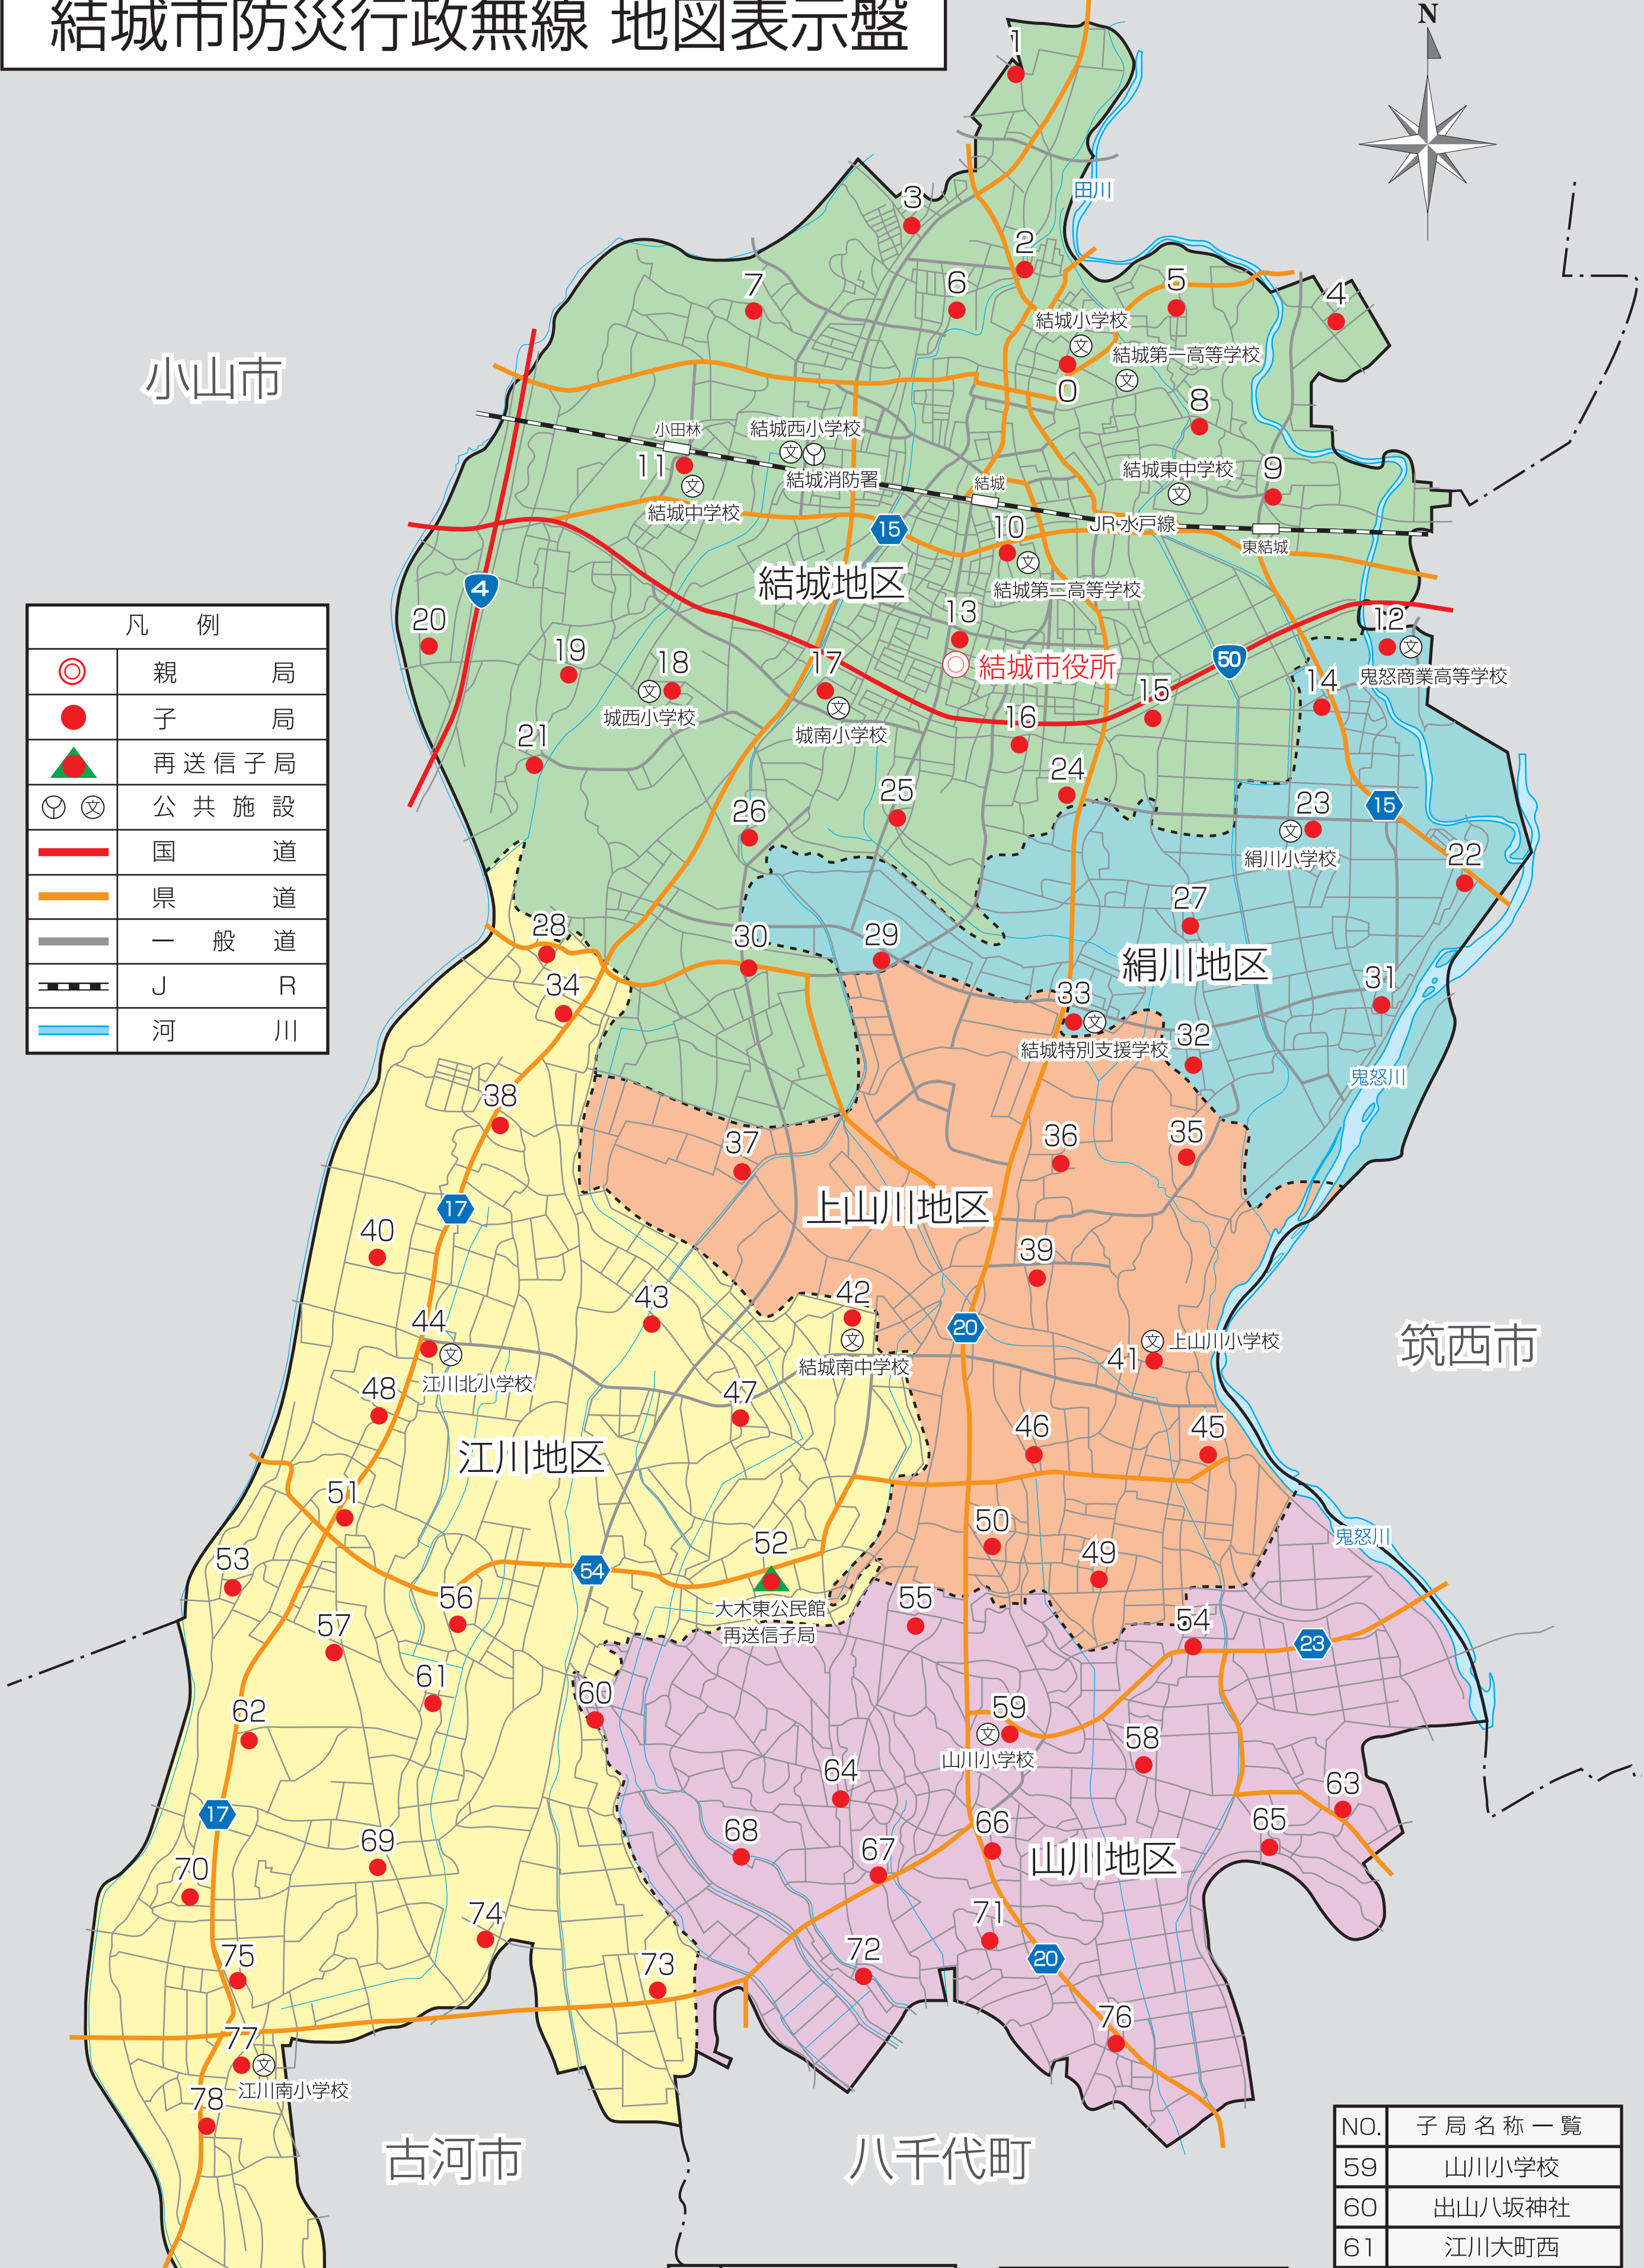

結城市防災行政無線 地図表示盤

小山市

凡 例	
◎	親 局
●	子 局
▲	再送信子局
⊙ ⊗	公 共 施 設
—	国 道
—	県 道
—	一 般 道
—	J R
—	河 川

NO.	子局名称一覧
0	旧結城市役所
1	松木合農村集落センター
2	栄町
3	四ツ京1号街区公園
4	三ツ谷大谷瀬公民館
5	城跡歴史公園
6	四ツ京近隣公園
7	逆井
8	パークゴルフ場
9	職業訓練校
10	結城第二高等学校
11	結城中学校

NO.	子局名称一覧
12	鬼怒商業高等学校
13	アクロス
14	小森
15	3-3街区公園
16	下り松南部公民館
17	城南小学校
18	城西小学校
19	黒田児童会館
20	善長寺児童会館
21	下の宮生活改善センター
22	久保田一里塚
23	絹川小学校
24	鹿窪運動公園
25	城ノ内
26	繁昌塚用水敷

NO.	子局名称一覧
27	生きがいふれあいセンター
28	作の谷
29	第一工業団地
30	片蓋交差点
31	中
32	林浄水場
33	結城特別支援学校
34	上成公民館
35	才光寺会館
36	北坪7号井戸
37	皿窪用水敷
38	田間上公民館
39	上山川保育所
40	田間公民館
41	上山川小学校
42	結城南中学校

NO.	子局名称一覧
43	鷲の谷橋
44	江川北小学校
45	追立河岸間
46	南宿公民館
47	大木北児童館
48	武井田園都市センター
49	前法内集会所
50	原集会所
51	大戦防コミュニティセンター
52	大木東公民館
53	武井南児童会館
54	山王公民館
55	道西児童公園
56	江川大町東児童会館
57	江川地区多目的集会施設
58	芳賀崎公民館

NO.	子局名称一覧
59	山川小学校
60	出山八坂神社
61	江川大町西
62	江川新宿八町会館
63	水海道田園都市センター
64	山川新宿中央集会所
65	浜野辺農村集落センター
66	今宿上坪集会所
67	不動尊入口花壇
68	沼東上坪集会所
69	東茂呂児童館
70	北茂呂農村集落センター
71	今宿下坪集会所
72	沼東下坪集会所
73	蓮縄田農村集落センター
74	一ツ木児童館
75	二本松駐在所
76	粕札田園都市センター
77	江川南小学校
78	七五三場公民館