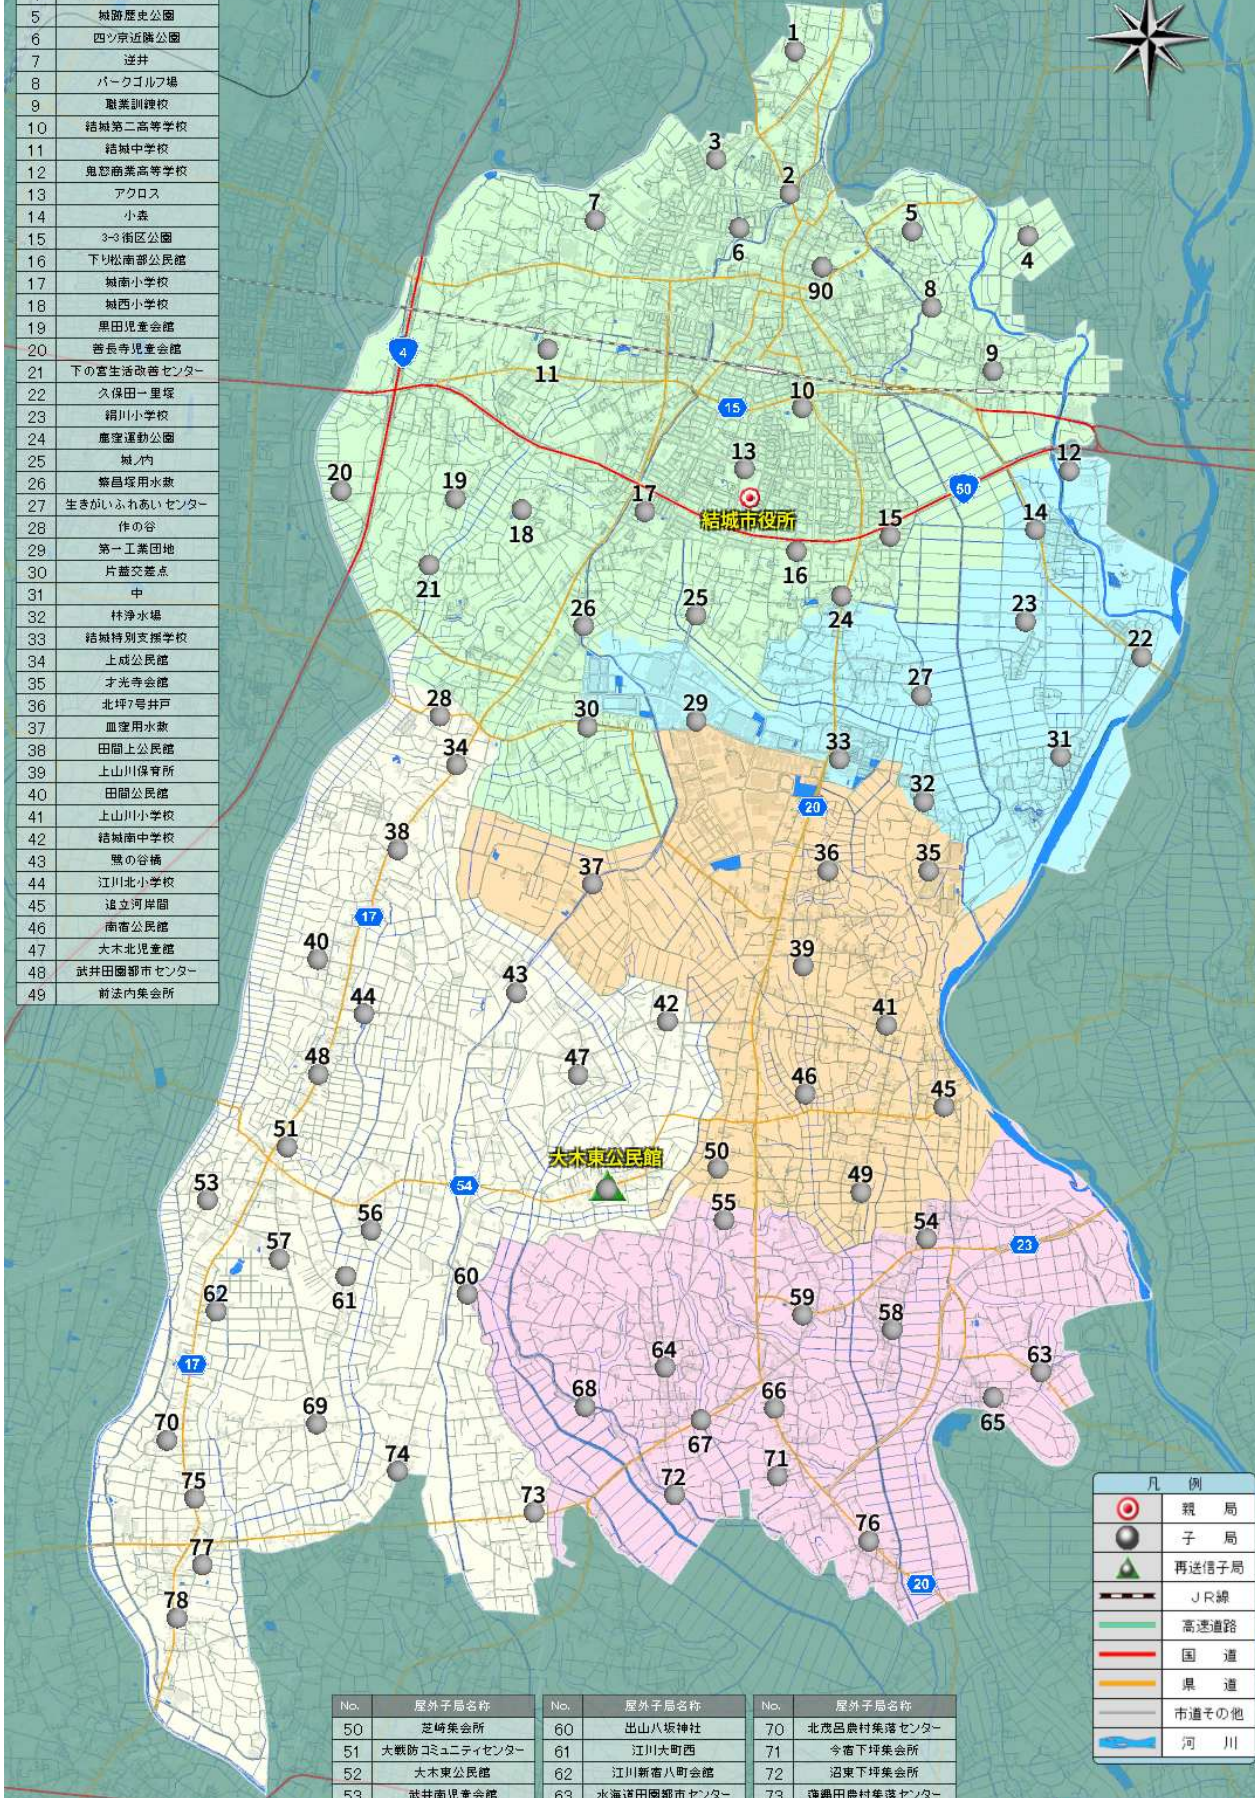

# 結城市防災行政無線地図表示盤

空線

待機

アラーム

試験中

No.	屋外子局名称
1	松木合農村集落センター
2	栄町
3	四ツ京1号街区公園
4	三ツ谷大谷瀬公民館
5	城跡歴史公園
6	四ツ京近隣公園
7	逆井
8	パークゴルフ場
9	職業訓練校
10	結城第二高等学校
11	結城中学校
12	鬼怒商業高等学校
13	アクロス
14	小森
15	3-3街区公園
16	下り松南部公民館
17	城南小学校
18	城西小学校
19	黒田児童会館
20	善長寺児童会館
21	下の宮生活改善センター
22	久保田一里塚
23	絹川小学校
24	鷹窪運動公園
25	城内内
26	療昌塚用水敷
27	生きがいふれあいセンター
28	作の谷
29	第一工業団地
30	片蓋交差点
31	中
32	林浄水場
33	結城特別支援学校
34	上成公民館
35	才光寺会館
36	北坪7号井戸
37	血窪用水敷
38	田間上公民館
39	上山川保育所
40	田間公民館
41	上山川小学校
42	結城南中学校
43	鴫の谷橋
44	江川北小学校
45	遠立河岸間
46	南富公民館
47	大木北児童館
48	武井田園都市センター
49	前法内集会所

91	防災アプリ避難所ガイド
92	防災アプリCATV L字

凡例	
	親局
	子局
	再送信子局
	JR線
	高速道路
	国道
	県道
	市道その他
	河川

No.	屋外子局名称
50	芝崎集会所
51	大戦防コミュニティセンター
52	大木東公民館
53	鉄井南児童会館
54	山王公民館
55	道西児童公園
56	江川大町東児童会館
57	江川地区多目的集会所施設
58	芳賀崎公民館
59	山川小学校

No.	屋外子局名称
60	出山八坂神社
61	江川大町西
62	江川新着八町会館
63	水海道田園都市センター
64	山川新着中央集会所
65	浜野辺農村集落センター
66	今宿上坪集会所
67	不動尊入口花壇
68	沼東上坪集会所
69	東茂呂児童館

No.	屋外子局名称
70	北茂呂農村集落センター
71	今宿下坪集会所
72	沼東下坪集会所
73	蓮嶋田農村集落センター
74	一ツ木児童館
75	二本松駐在所
76	柏札田園都市センター
77	江川南小学校
78	七五三場公民館
90	旧結城市役所